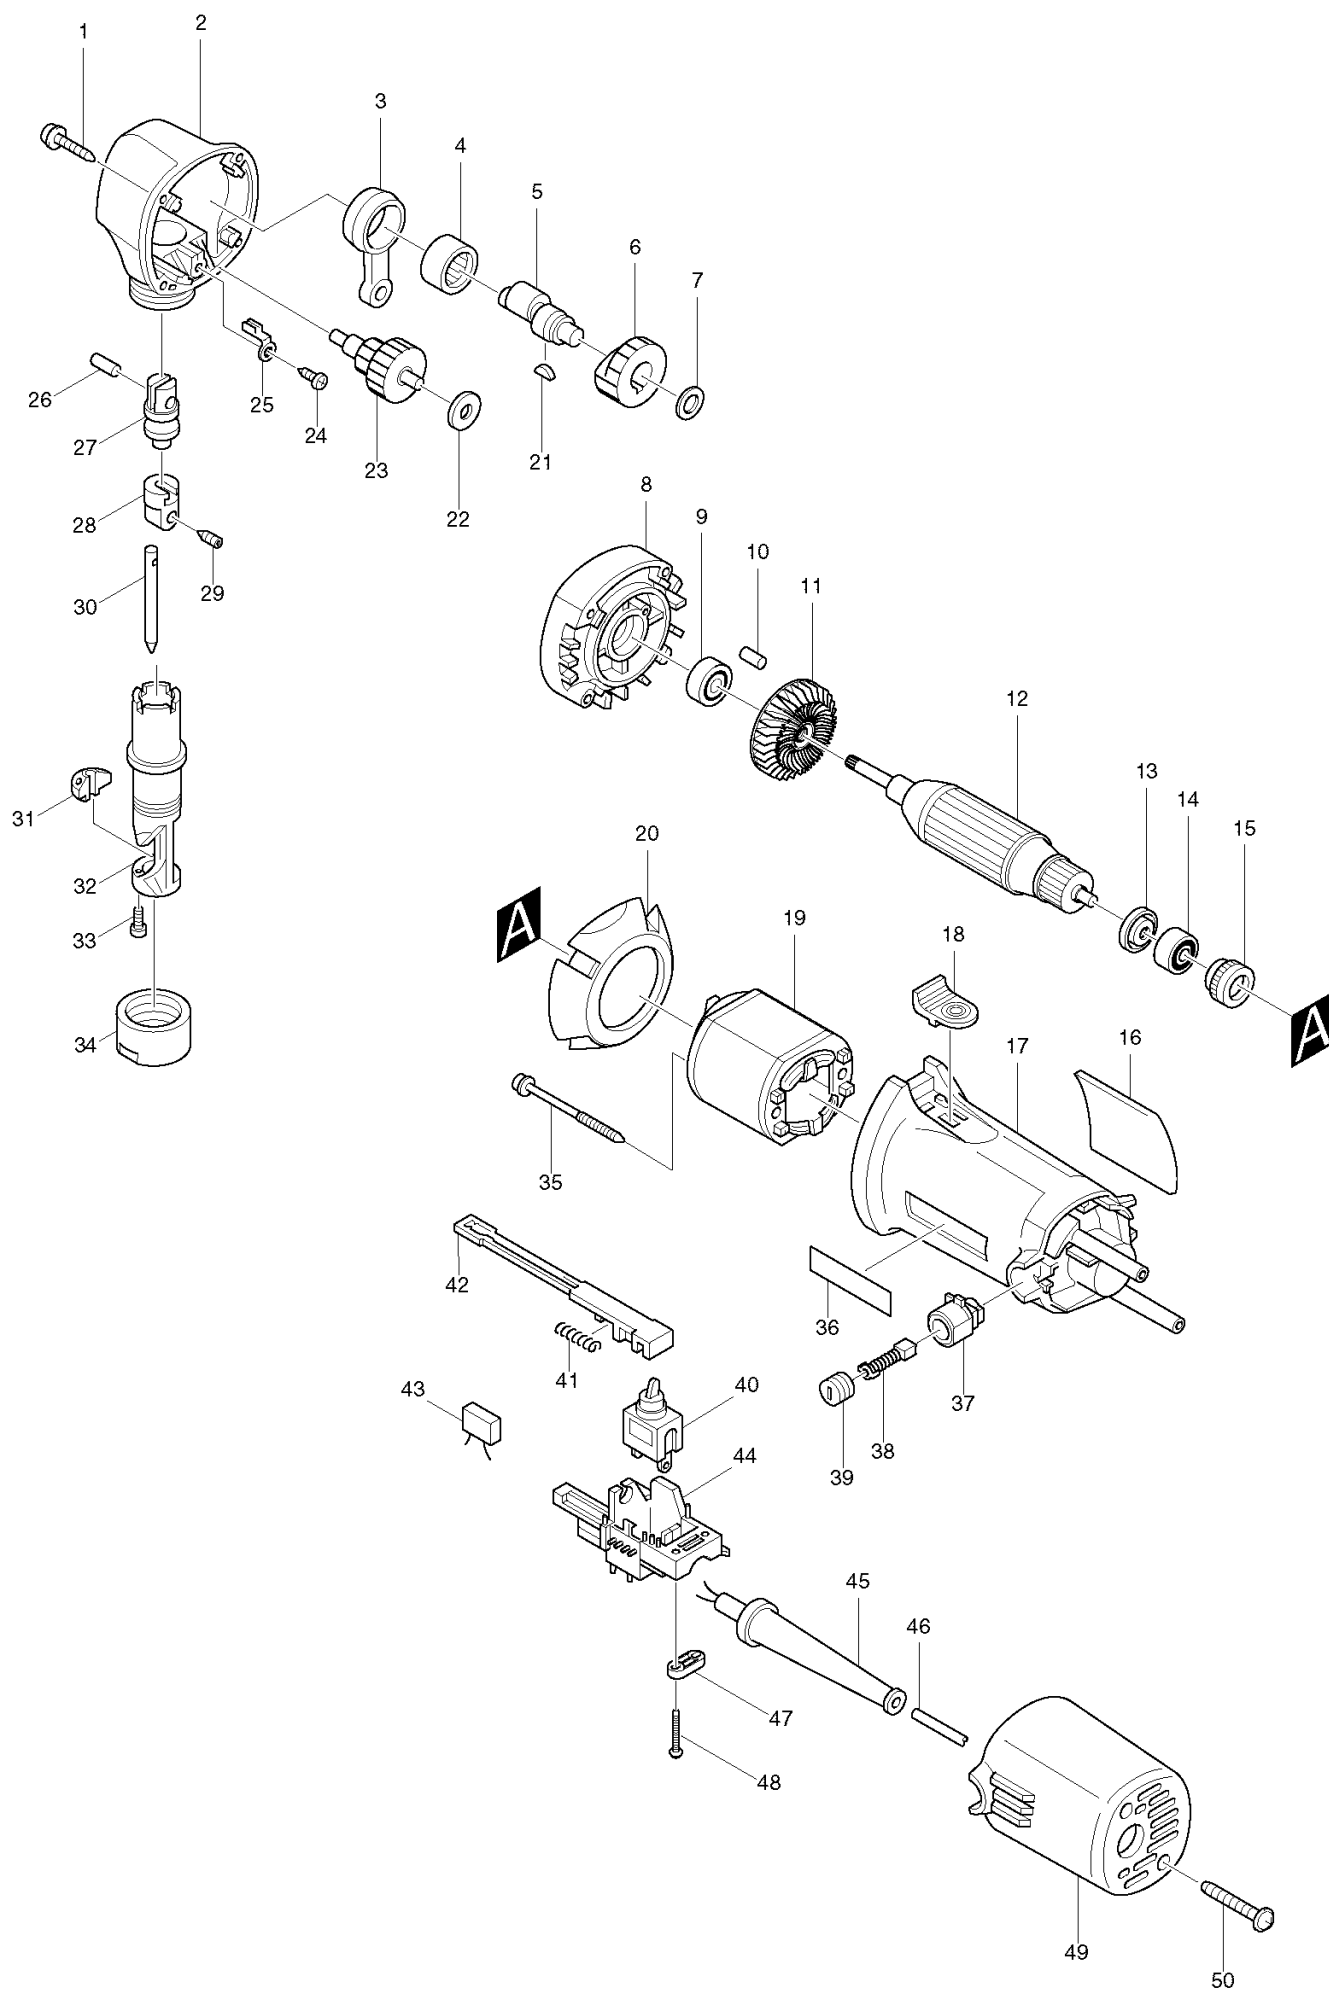

Nr.	Art nr.	Namn
1	266053-1	TAPPING SCREW 4X35
2	159757-1	GEAR HOUSING COMPLETE
3	331438-1	ROD
4	212222-2	NEEDLE BEARING 1612
5	322704-7	CRANK SHAFT
6	226286-0	SPUR GEAR 34
7	253215-0	FLAT WASHER 8
8	159758-9	GEAR HOUSING COVER COMPLETE
9	210005-4	BALL BEARING 608DDW
10	263002-9	RUBBER PIN 4
11	241875-0	FAN 54
12	517513-9	ARMATURE ASSY 220V
13	681636-0	INSULATION WASHER
14	211021-9	BALL BEARING 607LLB
15	421479-6	RUBBER RING 19
16	857617-8	NAME PLATE JN1601
17	159755-5	MOTOR HOUSING COMPLETE
18	415303-3	SWITCH KNOB
19	635013-8	FIELD 220V
20	415490-8	BAFFLE PLATE
21	254002-0	WOODRUFF KEY 3
22	267133-6	FLAT WASHER 6
23	226123-8	GEAR COMPLETE 13-37
24	266026-4	TAPPING SCREW BIND CT 4X12
25	344116-4	STOPPER
26	256111-1	PIN 6
27	322703-9	RAM
28	322702-1	Lävistimen pidin
29	265880-3	H.S.SET SCREW(CONE POINT)M5X8
30	A-83951	Lävistin
31	A-15051	Matriisi
32	322701-3	DIE HOLDER
33	266080-8	HEX. SOCKET HEAD BOLT M3X12
34	322748-7	LOCK NUT
35	266060-4	TAPPING SCREW 4X65
36	819063-3	MAKITA LABEL
37	643922-7	BRUSH HOLDER
38	191940-4	Hiilet CB-411
39	643550-8	BRUSH HOLDER CAP 5-8
40	651418-4	SWITCH ST115A-40
41	233071-4	COMPRESSION SPRING 4
42	415541-7	SWITCH LEVER
43	645253-0	NOISE SUPPRESSOR
44	687069-7	SUPPORT
45	682540-6	CORD GUARD 9.3-90
46	665890-4	POWER SUPPLY CORD 1.0-2-4.0
47	687052-4	STRAIN RELIEF
48	265995-6	TAPPING SCREW 4X18